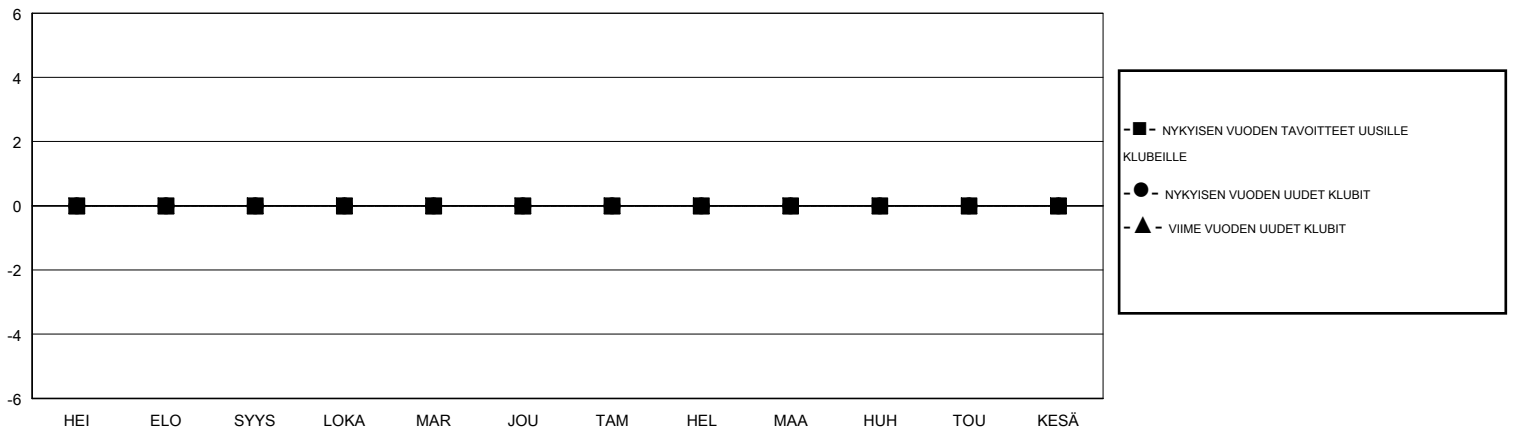

MONTHLY MEMBERSHIP PROGRESS REPORT

District 107 H

Results as of: 10/31/2018

GMT: ANTTI FORSELL

SIJAINI FINLAND

GMT VAALIPIIRI

Klubit				jäsenä			
TULOKSET 2018-2019				TULOKSET 2018-2019			
NELJÄNNES	UUDEN KLUBIN TAVOITE	UUDET KLUBIT	LOPETETUT KLUBIT	NELJÄNNES	JÄSENKASVUN NETTOTAVOITE	TOTEUTUNUT JÄSENKASVU	POISTETUT JÄSENET (mukaan lukien siirrot)
HEI/ELO/SYYS	0	0	3	HEI/ELO/SYYS	5	11	28
LOKA/MAR/JOU	0	0	0	LOKA/MAR/JOU	1	6	12
TAM/HEL/MAA	0	0	0	TAM/HEL/MAA	1	0	0
HUH/TOU/KESÄ	0	0	0	HUH/TOU/KESÄ	-2	0	0

TAVOITTEET JA UUDET KLUBIT, KUMULATIIVINEN

TAVOITTEET JA JÄSENET, KUMULATIIVINEN

LAKKAUTETUT KLUBIT: 3

5 CLUBS OF 53 LISÄNNYT YHDEN TAI USEAMMAN UUTTA JÄSENTÄ

SUKUPUOLIJAKAUMA

MIES 1,073 (86.46%)
 NAINEN 168 (13.54%)