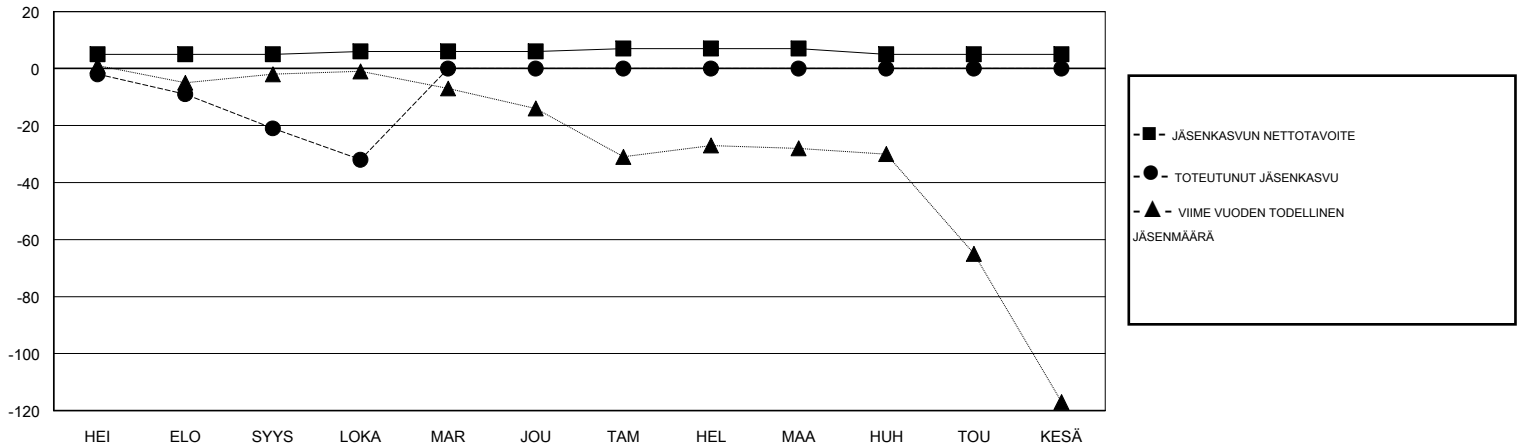

MONTHLY MEMBERSHIP PROGRESS REPORT

District 107 H

Results as of: 10/31/2018

GMT: ANTTI FORSELL

SIJAINI FINLAND

GMT VAALIPIIRI

Klubit				jäsenä			
TULOKSET 2018-2019				TULOKSET 2018-2019			
NELJÄNNES	UUDEN KLUBIN TAVOITE	UUDET KLUBIT	LOPETETUT KLUBIT	NELJÄNNES	JÄSENKASVUN NETTOTAVOITE	TOTEUTUNUT JÄSENKASVU	POISTETUT JÄSENET (mukaan lukien siirrot)
HEI/ELO/SYYS	0	0	3	HEI/ELO/SYYS	5	11	28
LOKA/MAR/JOU	0	0	0	LOKA/MAR/JOU	1	6	12
TAM/HEL/MAA	0	0	0	TAM/HEL/MAA	1	0	0
HUH/TOU/KESÄ	0	0	0	HUH/TOU/KESÄ	-2	0	0

TAVOITTEET JA UUDET KLUBIT, KUMULATIIVINEN

TAVOITTEET JA JÄSENET, KUMULATIIVINEN

LAKKAUTETUT KLUBIT: 3

5 CLUBS OF 53 LISÄNNYT YHDEN TAI USEAMMAN UUTTA JÄSENTÄ

SUKUPUOLIJAKAUMA

MIES 1,073 (86.46%)
 NAINEN 168 (13.54%)